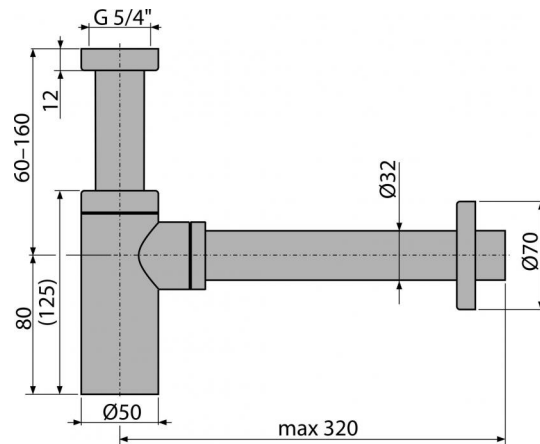

A400

Сифон для умывальника DN32 DESIGN цельнометаллический, круглый

Область применения

Для умывальников

Свойства

- Материал: латунь с хромированным покрытием
- Подключение к стоковой трубе Ø32 мм
- Повышенная устойчивость к механическим повреждениям

Содержание комплекта

- Резьбовое соединение 5/4" для подключения слива раковины или биде
- Обрамление металлическое
- Корпус сифона встроенного в стену

Код заказа, Логистическая информация

Код	EAN	Вес (шт упаковка паллета)	Размеры (шт упаковка)	Количество (упаковка паллета)
A400	8594045937589	0,8974 10,7688 321,5264 кг	330x150x70 590x390x240 мм	12 336 шт

Гарантии 2/3 лет
Таможенный код 74182000
Свойства EN 274

Технические параметры

- Сток воды 30 l/min
- Гидрозатвор 50 mm