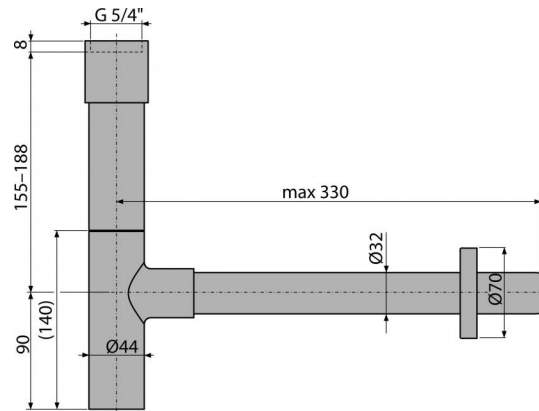

A402

Сифон для умывальника DN32 DESIGN, цельнометаллический, массивный

Область применения

Для умывальников

Свойства

- Материал: латунь с хромированным покрытием
- Подключение к стоковой трубе $\varnothing 32$ мм
- Повышенная устойчивость к механическим повреждениям

Содержание комплекта

- Резьбовое соединение 5/4" для подключения слива раковины или биде
- Обрамление металлическое
- Корпус сифона

Код заказа, Логистическая информация

Код	EAN	Вес (шт упаковка паллета)	Размеры (шт упаковка)	Количество (упаковка паллета)
A402	8595580507770	1,4532 10,1724 182,7500 кг	345x185x75 595x395x245 MM	7 252 шт

Гарантии

2/3 лет

Таможенный кодСвойства

74182000

EN 274

Технические параметры

- Сток воды 30 l/min
- Гидрозатвор 50 mm