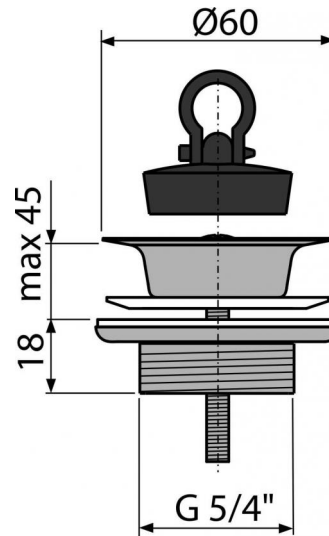

**A439**

Донный клапан сифона для умывальника 5/4", цельнометаллический

**Область применения**

Для раковин и умывальников

**Свойства**

- Материал: нержавеющая сталь
- Резьбовое соединение 5/4" для подключения сифона

**Содержание комплекта**

- Сливная решетка из нержавеющей стали
- Корпус слива из высококачественной нержавеющей стали
- Пробка из ПВХ

**Код заказа, Логистическая информация**

Код	EAN	Вес (шт   упаковка   паллета)	Размеры (шт   упаковка)	Количество (упаковка   паллета)
A439	8595580518660	0,1280   6,1950   193,4600 кг	90×70×70   390×240×300 MM	45   1260 шт

**Гарантии**

2/3 лет

**Таможенный кодСвойства**

73249000

EN 274

**Технические параметры**

- Диаметр резьбы 5/4 "