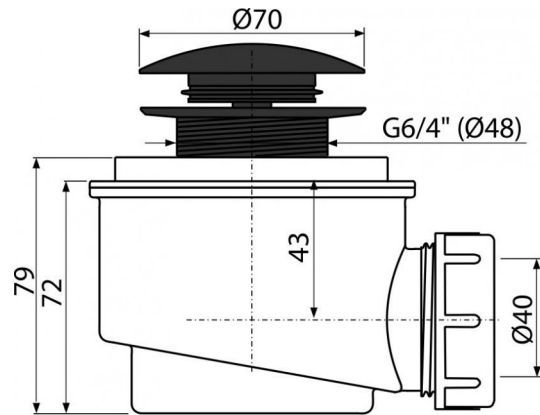

A465BLACK-50

Сифон для душевого поддона CLICK/CLACK, черный-мат

**Область применения**

Для слива воды из душевых поддонов
Для душевых поддонов со сливным отверстием Ø50 мм

Свойства

- Цвет: черный-мат
- Материал: полипропилен, устойчивый к термическим и химическим воздействиям
- Сток можно подключить с помощью колена A52
- Самочищающаяся конструкция сифона
- Высота монтажа 79 мм
- Закрытие сливного клапана системой CLICK/CLACK

Содержание комплекта

- Монтажный комплект
- Хромированный металлический колпачок и сливная решетка с покрытием черный-мат
- Корпус сифона

Код заказа, Логистическая информация

Код	EAN	50 MM	Вес (шт упаковка паллета)	Размеры (шт упаковка)	Количество (упаковка паллета)
A465BLACK-50	8595580562717		0,4132 12,3960 367,0880 кг	125×105×105 595×245×395 MM	30 840 шт

Гарантии

2/3 лет

Таможенный кодСвойства

39229000 EN 274

Технические параметры

- Сопротивление гидрозатвора против давления 588 Pa
- Сток воды 48,6 l/min
- Термическая устойчивость 95 °C
- Гидрозатвор 50 mm