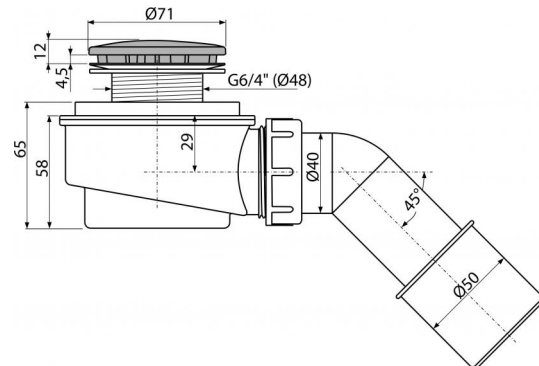

A471CR-50

Сниженный сифон для душевого поддона, хром

Область применения

Для слива воды из душевых поддонов

Для душевых поддонов без перелива

Для душевых поддонов со сливным отверстием Ø50 мм

Свойства

- Материал: полипропилен, устойчивый к термическим и химическим воздействиям
- Самочищающаяся конструкция сифона
- Сниженная высота монтажа 65 мм

Содержание комплекта

- Колено для подключения стока
- Монтажный комплект
- Хромированная пластиковая крышка сифона
- Корпус сифона

Код заказа, Логистическая информация

| Код | EAN | 50 MM | Вес (шт упаковка паллета) | Размеры (шт упаковка) | Количество (упаковка паллета) |
|-----------|---------------|-------|----------------------------------|------------------------------|------------------------------------|
| A471CR-50 | 8595580523701 | | 0,2477 6,0075 188,2100 кг | 170×100×170 590×240×390 MM | 25 700 шт |

Гарантии

2/3 лет

Таможенный кодСвойства

39229000 EN 274

Технические параметры

- Сток воды 52 l/min
- Термическая устойчивость 95 °C
- Гидрозатвор 35 mm