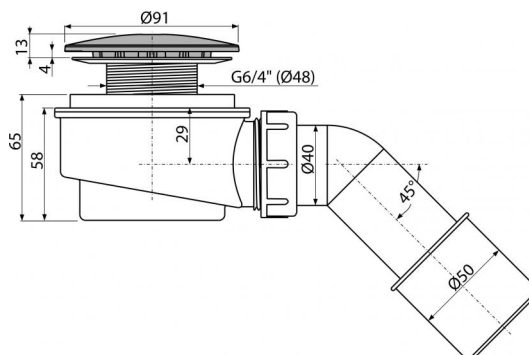

**A471CR-60**

Сниженный сифон для душевого поддона, хром

**Область применения**

Для слива воды из душевых поддонов

Для душевых поддонов без перелива

Для душевых поддонов со сливным отверстием Ø60 мм

**Свойства**

- Материал: полипропилен, устойчивый к термическим и химическим воздействиям
- Самочищающаяся конструкция сифона
- Сниженная высота монтажа 65 мм

**Содержание комплекта**

- Колено для подключения стока
- Монтажный комплект
- Хромированная пластиковая крышка сифона
- Корпус сифона

**Код заказа, Логистическая информация**

Код	EAN	60 MM	Вес (шт   упаковка   паллета)	Размеры (шт   упаковка)	Количество (упаковка   паллета)
A471CR-60	8595580523718	60 MM	0,2667   6,7300   208,4400 кг	170×100×170   590×240×390 MM	25   700 шт

**Гарантии**      **Таможенный код**      **Свойства**

2/3 лет      39229000      EN 274

**Технические параметры**

- Сток воды 52 l/min
- Термическая устойчивость 95 °C
- Гидрозатвор 35 mm