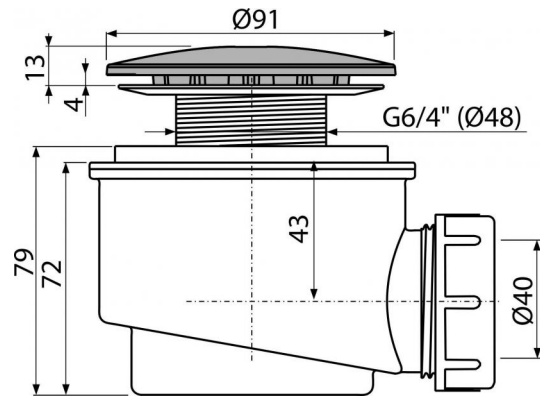

A47CR-60

Сифон для душевого поддона, хром

**Область применения**

Для слива воды из душевых поддонов
 Для душевых поддонов без перелива
 Для душевых поддонов со сливным отверстием Ø60 мм

Свойства

- Материал: полипропилен, устойчивый к термическим и химическим воздействиям
- Сток можно подключить с помощью колена A52
- Самочищающаяся конструкция сифона
- Высота монтажа 79 мм
- Извлекаемый фильтр для загрязнений

Содержание комплекта

- Монтажный комплект
- Хромированная крышка сифона
- Корпус сифона

Код заказа, Логистическая информация

Код	EAN	60 MM	Вес (шт упаковка паллета)	Размеры (шт упаковка)	Количество (упаковка паллета)
A47CR-60	8594045930221		0,2731 7,2480 222,9440 кг	160×100×120 590×240×390 мм	30 840 шт

Гарантии 2/3 лет
Таможенный код 39229000
Свойства EN 274

Технические параметры

- Сток воды 49 l/min
- Термическая устойчивость 95 °C
- Гидрозатвор 50 мм