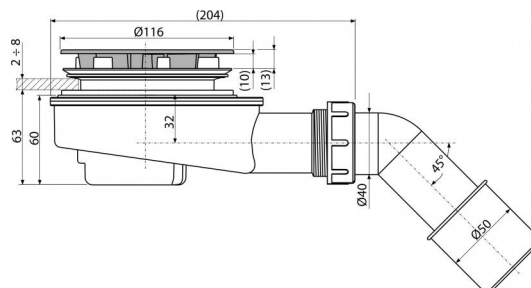

A491CR

Сниженный сифон для душевого поддона, хром

Область применения

Для слива воды из душевых поддонов

Для душевых поддонов без перелива

Для душевых поддонов со сливным отверстием Ø90 мм

Свойства

- Простой монтаж крышки сифона
- Материал: полипропилен, устойчивый к термическим и химическим воздействиям
- Сифон легко чистится вплоть до сточной трубы
- Вращающееся колено подключения к стоку
- Самочищающаяся конструкция сифона
- Сниженная высота монтажа 65 мм

Содержание комплекта

- Колено для подключения стока
- Монтажный комплект
- Хромированная пластиковая крышка сифона
- Винт 3 шт.
- Корпус сифона

Код заказа, Логистическая информация

Код	EAN	Вес (шт упаковка паллета)	Размеры (шт упаковка)	Количество (упаковка паллета)
A491CR	8595580523749	0,6097 6,2700 195,5600 кг	210×100×220 590×240×390 мм	15 420 шт

Гарантии

2/3 лет

Таможенный код

39229000

EN 274

Технические параметры

- Сток воды 37,2 l/min
- Термическая устойчивость 95 °C
- Гидрозатвор 30 mm