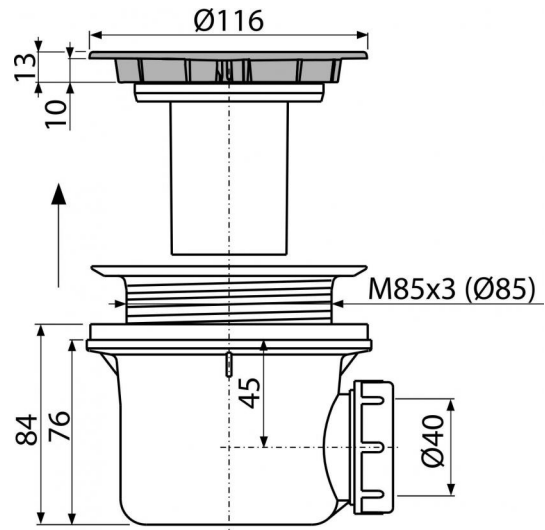

A49CR

Сифон для душевого поддона, хром

**Область применения**

Для слива воды из душевых поддонов

Для душевых поддонов без перелива

Для душевых поддонов со сливным отверстием Ø90 мм

Свойства

- Материал: полипропилен, устойчивый к термическим и химическим воздействиям
- Сток можно подключить с помощью колена A52
- Сифон легко чистится вплоть до сточной трубы
- Высота монтажа 84 мм

Содержание комплекта

- Монтажный комплект
- Хромированная пластиковая крышка сифона
- Корпус сифона

Код заказа, Логистическая информация

Код	EAN	Вес (шт упаковка паллета)	Размеры (шт упаковка)	Количество (упаковка паллета)
A49CR	8594045930627	0,3128 7,1568 220,3904 кг	150×110×140 590×240×390 мм	24 672 шт

Гарантии

2/3 лет

Таможенный кодСвойства

39229000 EN 274

Технические параметры

- Сток воды 43 l/min
- Термическая устойчивость 95 °C
- Гидрозатвор 50 мм