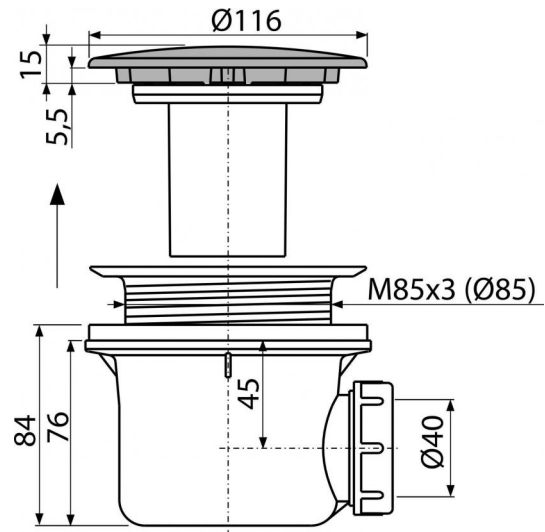

**A49K**

Сифон для душевого поддона, металл LUX

**Область применения**

- Для слива воды из душевых поддонов
- Для душевых поддонов без перелива
- Для душевых поддонов со сливным отверстием Ø90 мм

**Свойства**

- Материал: полипропилен, устойчивый к термическим и химическим воздействиям
- Сток можно подключить с помощью колена A52
- Сифон легко чистится вплоть до сточной трубы
- Высота монтажа 84 мм

**Содержание комплекта**

- Монтажный комплект
- Хромированная пластиковая крышка сифона
- Корпус сифона

**Код заказа, Логистическая информация**

Код	EAN	Вес (шт   упаковка   паллета)	Размеры (шт   упаковка)	Количество (упаковка   паллета)
A49K	8594045930634	0,4389   10,1472   304,1216 кг	150×110×140   590×240×390 мм	24   672 шт

**Гарантии**

2/3 лет

**Таможенный код**

39229000

**Свойства**

EN 274

**Технические параметры**

- Сток воды 43 l/min
- Термическая устойчивость 95 °C
- Гидрозатвор 50 мм