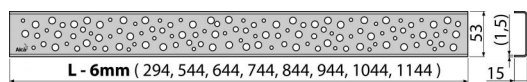

BUBLE-750L

Решетка для водоотводящего желоба, нержавеющая сталь-глянец

Область применения

Для водоотводящих желобов ALCA: APZ1, APZ101, APZ1001, APZ1101, APZ4, APZ104, APZ1004, APZ1104, APZ12, APZ22, APZ2012, APZ2022

Свойства

- Материал: нержавеющая сталь AISI 304, DIN 1.4301
- Поверхность: нержавеющая сталь глянцевая

Содержание комплекта

- Крюк для демонтажа
- Пластиковые уплотнительные шпонки
- Решетка

Код заказа, Логистическая информация

Код	EAN	Вес (шт | упаковка | паллета)	Размеры (шт | упаковка)	Количество (упаковка | паллета)
BUBLE-750L	8594045939446	750 MM 0,6856 | 0,0000 | 0,0000 кг	790×20×55 | – MM	1 | – шт

Гарантии Таможенный кодСвойства

2/3 лет 73269098 EN 1253

Технические параметры

- Класс нагрузки K3 300 kg