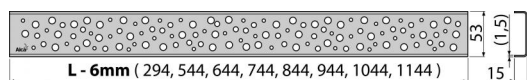

BUBLE-950L

Решетка для водоотводящего желоба, нержавеющая сталь-глянец

Область применения

Для водоотводящих желобов ALCA: APZ1, APZ101, APZ1001, APZ1101, APZ4, APZ104, APZ1004, APZ1104, APZ12, APZ22, APZ2012, APZ2022

Свойства

- Материал: нержавеющая сталь AISI 304, DIN 1.4301
- Поверхность: нержавеющая сталь глянцевая

Содержание комплекта

- Крюк для демонтажа
- Пластиковые уплотнительные шпонки
- Решетка

Код заказа, Логистическая информация

Код	EAN	Вес (шт упаковка паллета)	Размеры (шт упаковка)	Количество (упаковка паллета)
BUBLE-950L	8594045939682	950 MM 0,8922 0,0000 0,0000 кг	990×20×55 – MM	1 – шт

Гарантии Таможенный кодСвойства

2/3 лет 73269098 EN 1253