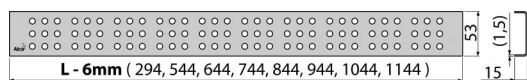

CUBE-550L

Решетка для водоотводящего желоба, нержавеющая сталь-глянец

Область применения

Для водоотводящих желобов ALCA: APZ1, APZ101, APZ1001, APZ1101, APZ4, APZ104, APZ1004, APZ1104, APZ12, APZ22, APZ2012, APZ2022

Код	EAN	550 MM	Вес (шт упаковка паллета)	Размеры (шт упаковка)	Количество (упаковка паллета)
CUBE-550L	8594045939545		0,5098 0,0000 0,0000 кг	590×20×55 – MM	1 – шт

Гарантии 2/3 лет
Таможенный код 73269098
Свойства EN 1253