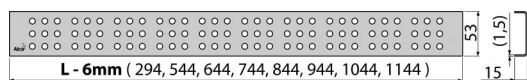

CUBE-650L

Решетка для водоотводящего желоба, нержавеющая сталь-глянец

Область применения

Для водоотводящих желобов ALCA: APZ1, APZ101, APZ1001, APZ1101, APZ4, APZ104, APZ1004, APZ1104, APZ12, APZ22, APZ2012, APZ2022

Свойства

- Материал: нержавеющая сталь AISI 304, DIN 1.4301
- Поверхность: нержавеющая сталь глянцевая

Содержание комплекта

- Крюк для демонтажа
- Пластиковые уплотнительные шпонки
- Решетка

Код заказа, Логистическая информация

Код	EAN	Вес (шт | упаковка | паллета)	Размеры (шт | упаковка)	Количество (упаковка | паллета)
CUBE-650L	8594045932324	650 MM 0,6135 | 0,0000 | 0,0000 кг	690×20×55 | – MM	1 | – шт

Гарантии 2/3 лет
Таможенный код 73269098
Свойства EN 1253

Технические параметры

- Класс нагрузки K3 300 kg