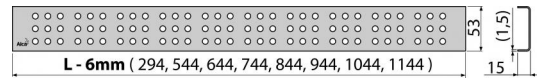

CUBE-750L

Решетка для водоотводящего желоба, нержавеющая сталь-глянец

Область применения

Для водоотводящих желобов ALCA: APZ1, APZ101, APZ1001, APZ1101, APZ4, APZ104, APZ1004, APZ1104, APZ12, APZ22, APZ2012, APZ2022

Свойства

- Материал: нержавеющая сталь AISI 304, DIN 1.4301
- Поверхность: нержавеющая сталь глянцевая

Содержание комплекта

- Крюк для демонтажа
- Пластиковые уплотнительные шпонки
- Решетка

Код заказа, Логистическая информация

Код	EAN	Вес (шт упаковка паллета)	Размеры (шт упаковка)	Количество (упаковка паллета)
CUBE-750L	8594045932355	750 MM 0,7170 0,0000 0,0000 кг	790×20×55 – MM	1 – шт

Гарантии 2/3 лет
Таможенный код 73269098
Свойства EN 1253