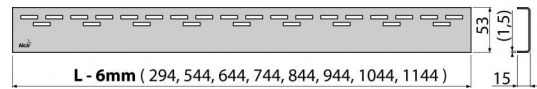

HOPE-650L

Решетка для водоотводящего желоба, нержавеющая сталь-глянец

Область применения

Для водоотводящих желобов ALCA: APZ1, APZ101, APZ1001, APZ1101, APZ4, APZ104, APZ1004, APZ1104, APZ12, APZ22, APZ2012, APZ2022

Свойства

- Материал: нержавеющая сталь AISI 304, DIN 1.4301
- Поверхность: нержавеющая сталь глянцевая

Содержание комплекта

- Крюк для демонтажа
- Пластиковые уплотнительные шпонки
- Решетка

Код заказа, Логистическая информация

Код	EAN	Вес (шт | упаковка | паллета)	Размеры (шт | упаковка)	Количество (упаковка | паллета)
HOPE-650L	8594045932607	650 MM 0,6305 | 0,0000 | 0,0000 кг	690×20×55 | – MM	1 | – шт

Гарантии 2/3 лет
Таможенный код 73269098
Свойства EN 1253

Технические параметры

- Класс нагрузки K3 300 kg