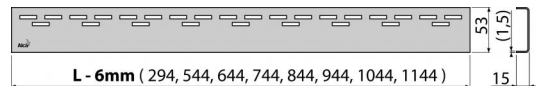

HOPE-750L

Решетка для водоотводящего желоба, нержавеющая сталь-глянец

Область применения

Для водоотводящих желобов ALCA: APZ1, APZ101, APZ1001, APZ1101, APZ4, APZ104, APZ1004, APZ1104, APZ12, APZ22, APZ2012, APZ2022

Свойства

- Материал: нержавеющая сталь AISI 304, DIN 1.4301
- Поверхность: нержавеющая сталь глянцевая

Содержание комплекта

- Крюк для демонтажа
- Пластиковые уплотнительные шпонки
- Решетка

Код заказа, Логистическая информация

Код	EAN	Вес (шт | упаковка | паллета)	Размеры (шт | упаковка)	Количество (упаковка | паллета)
HOPE-750L	8594045932621	750 MM 0,7190 | 0,0000 | 0,0000 кг	790×20×55 | – MM	1 | – шт

Гарантии 2/3 лет
Таможенный код 73269098
Свойства EN 1253

Технические параметры

- Класс нагрузки K3 300 kg