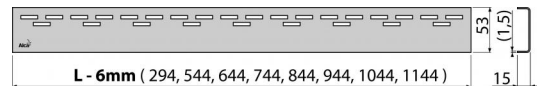

HOPE-850L

Решетка для водоотводящего желоба, нержавеющая сталь-глянец

Область применения

Для водоотводящих желобов ALCA: APZ1, APZ101, APZ1001, APZ1101, APZ4, APZ104, APZ1004, APZ1104, APZ12, APZ22, APZ2012, APZ2022

Свойства

- Материал: нержавеющая сталь AISI 304, DIN 1.4301
- Поверхность: нержавеющая сталь глянцевая

Содержание комплекта

- Крюк для демонтажа
- Пластиковые уплотнительные шпонки
- Решетка

Код заказа, Логистическая информация

Код	EAN	Вес (шт | упаковка | паллета)	Размеры (шт | упаковка)	Количество (упаковка | паллета)
HOPE-850L	8594045932645	850 MM 0,8345 | 0,0000 | 0,0000 кг	890×20×55 | – MM	1 | – шт

Гарантии 2/3 лет
Таможенный код 73269098
Свойства EN 1253

Технические параметры

- Класс нагрузки K3 300 kg