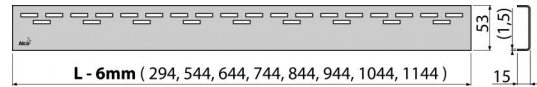

HOPE-950L

Решетка для водоотводящего желоба, нержавеющая сталь-глянец

Область применения

Для водоотводящих желобов ALCA: APZ1, APZ101, APZ1001, APZ1101, APZ4, APZ104, APZ1004, APZ1104, APZ12, APZ22, APZ2012, APZ2022

Свойства

- Материал: нержавеющая сталь AISI 304, DIN 1.4301
- Поверхность: нержавеющая сталь глянцевая

Содержание комплекта

- Крюк для демонтажа
- Пластиковые уплотнительные шпонки
- Решетка

Код заказа, Логистическая информация

Код	EAN	950 MM	Вес (шт | упаковка | паллета)	Размеры (шт | упаковка)	Количество (упаковка | паллета)
HOPE-950L	8594045932669		0,9112 | 0,0000 | 0,0000 кг	990×20×55 | – MM	1 | – шт

Гарантии 2/3 лет
Таможенный код 73269098
Свойства EN 1253

Технические параметры

- Класс нагрузки K3 300 kg