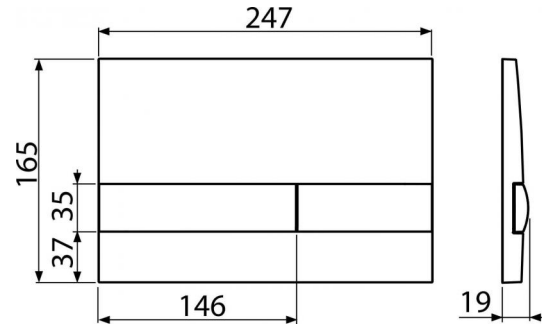

M1710

Кнопка управления для скрытых систем инсталляции, белый

Область применения

Для скрытых систем инсталляции и бачков для замуровывания в стену

Свойства

- Двойной смыв, механический принцип действия
- Совместимость со всеми скрытыми системами инсталляции Alcaplast
- Материал: пластик
- Возможность комбинировать разные цвета основной пластины кнопки и ее клавиш
- Поверхностная отделка: белый

Код	EAN	Вид	Вес (шт упаковка паллета)	Размеры (шт упаковка)	Количество (упаковка паллета)
M1710	8595580531959	Bílá	0,3661 9,9620 298,9360 кг	250×40×175 595×245×395 MM	25 700 шт

Гарантии

2/2 лет

Таможенный код