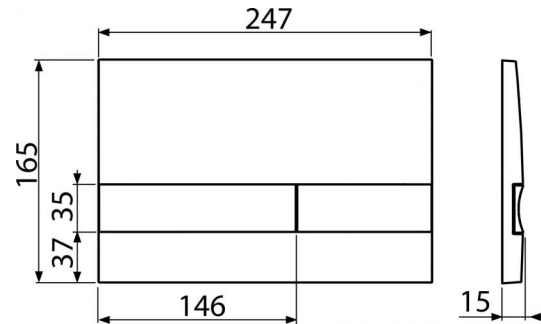

M1720-1

Кнопка управления для скрытых систем инсталляции,
белый/хром-глянец

Область применения

Для скрытых систем инсталляции и бацков для замуровывания в стену

Свойства

- Двойной смыл, механический принцип действия
- Совместимость со всеми скрытыми системами инсталляции Alcaplast
- Материал: пластик
- Возможность комбинировать разные цвета основной пластины кнопки и ее клавиш
- Поверхностная отделка: белый

Код	EAN	Вес (шт упаковка паллета)	Размеры (шт упаковка)	Количество (упаковка паллета)
M1720-1	8595580536220	Бílá/chrom-lesk 0,3674 8,1375 0,0000 кг	255×175×85 595×245×395 MM	25 700 шт

Гарантии

2/2 лет

Таможенный код