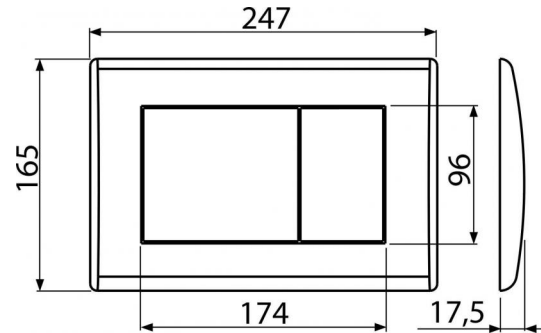

M271

Кнопка управления для скрытых систем инсталляции, хром-глянец

**Область применения**

Для скрытых систем инсталляции и бачков для замуровывания в стену

Свойства

- Двойной смык, механический принцип действия
- Совместимость со всеми скрытыми системами инсталляции Alcaplast
- Материал: пластик
- Поверхностная отделка: хром глянцевый

Содержание комплекта

- Шаблон для установки кнопок управления
- Винт промывочного механизма 2 шт.
- Кнопка
- Монтажная рама для установки кнопки
- Резьбовое крепление монтажной рамы кнопки 2 шт.

Код заказа, Логистическая информация

| Код | EAN | Вес (шт упаковка паллета) | Размеры (шт упаковка) | Количество (упаковка паллета) |
|------|---------------|---------------------------------------------|-----------------------------|------------------------------------|
| M271 | 8594045938241 | Chrom-lesk 0,3779 9,8875 296,8500 кг | 250×40×175 595×245×395 MM | 25 700 шт |