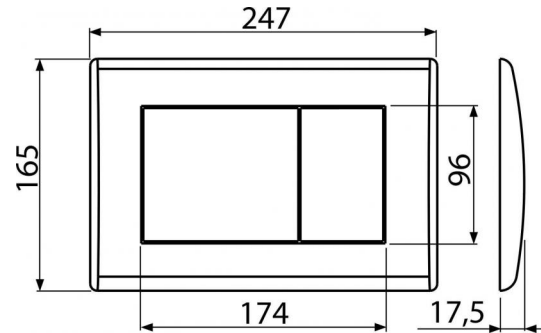

M272

Кнопка управления для скрытых систем инсталляции, хром-мат

Область применения

Для скрытых систем инсталляции и бачков для замуровывания в стену

Свойства

- Двойной смык, механический принцип действия
- Совместимость со всеми скрытыми системами инсталляции Alcaplast
- Материал: пластик
- Поверхностная отделка: хром-мат

Содержание комплекта

- Шаблон для установки кнопок управления
- Винт промывочного механизма 2 шт.
- Кнопка
- Монтажная рама для установки кнопки
- Резьбовое крепление монтажной рамы кнопки 2 шт.

Код заказа, Логистическая информация

Код	EAN		Вес (шт упаковка паллета)	Размеры (шт упаковка)	Количество (упаковка паллета)
M272	8594045938258	Chrom-mat	0,3791 9,4775 285,3700 кг	250×40×175 595×245×395 MM	25 700 шт

Гарантии

2/2 лет

Таможенный код