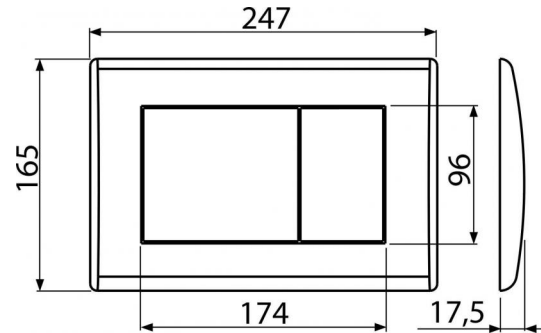

M275

Кнопка управления для скрытых систем инсталляции, золотой

Область применения

Для скрытых систем инсталляции и бачков для замуровывания в стену

Свойства

- Двойной смык, механический принцип действия
- Совместимость со всеми скрытыми системами инсталляции Alcaplast
- Материал: пластик
- Поверхностная отделка: золото

Содержание комплекта

- Шаблон для установки кнопок управления
- Винт промывочного механизма 2 шт.
- Кнопка
- Монтажная рама для установки кнопки
- Резьбовое крепление монтажной рамы кнопки 2 шт.

Код заказа, Логистическая информация

Код	EAN	Вес (шт | упаковка | паллета)	Размеры (шт | упаковка)	Количество (упаковка | паллета)
M275	8595580501662	Zlatá 0,2656 | 9,9075 | 297,4100 кг	250×40×175 | 595×245×395 MM	25 | 700 шт

Гарантии

2/2 лет

Таможенный код

39269097

Технические параметры

- Действующая сила < 20 N