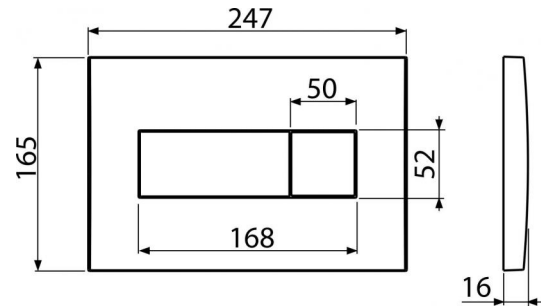

M370

Кнопка управления для скрытых систем инсталляции, белый

Область применения

Для скрытых систем инсталляции и бачков для замуровывания в стену

Свойства

- Двойной смыл, механический принцип действия
- Совместимость со всеми скрытыми системами инсталляции Alcaplast
- Материал: пластик
- Поверхностная отделка: белый

Содержание комплекта

- Шаблон для установки кнопок управления
- Винт промывочного механизма 2 шт.
- Кнопка
- Монтажная рама для установки кнопки
- Резьбовое крепление монтажной рамы кнопки 2 шт.

Код заказа, Логистическая информация

Код	EAN	Вес (шт упаковка паллета)	Размеры (шт упаковка)	Количество (упаковка паллета)
M370	8594045938272	0,3953 9,7225 292,2300 кг	250×40×175 595×245×395 MM	25 700 шт

Гарантии

2/2 лет

Таможенный код

39269097