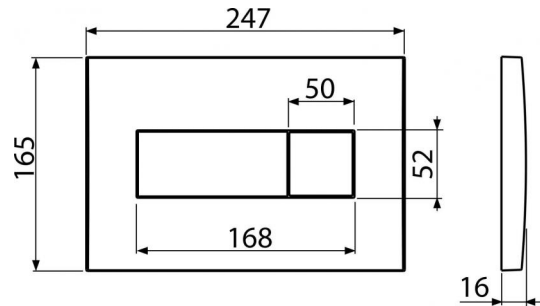

M371

Кнопка управления для скрытых систем инсталляции, хром-глянец

Область применения

Для скрытых систем инсталляции и бачков для замуровывания в стену

Свойства

- Двойной смык, механический принцип действия
- Совместимость со всеми скрытыми системами инсталляции Alcaplast
- Материал: пластик
- Поверхностная отделка: хром глянцевый

Содержание комплекта

- Шаблон для установки кнопок управления
- Винт промывочного механизма 2 шт.
- Кнопка
- Монтажная рама для установки кнопки
- Резьбовое крепление монтажной рамы кнопки 2 шт.

Код заказа, Логистическая информация

| Код | EAN | | Вес (шт упаковка паллета) | Размеры (шт упаковка) | Количество (упаковка паллета) |
|------|---------------|------------|----------------------------------|-----------------------------|------------------------------------|
| M371 | 8594045938289 | Chrom-lesk | 0,3931 10,0475 301,3300 кг | 250×40×175 595×245×395 MM | 25 700 шт |