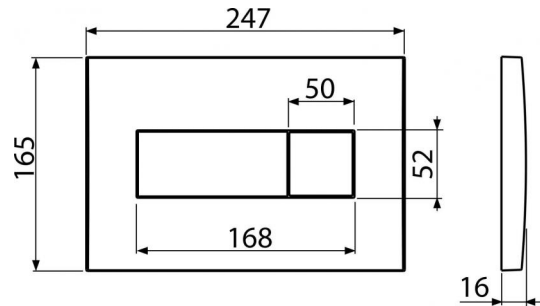

M372

Кнопка управления для скрытых систем инсталляции, хром-мат

Область применения

Для скрытых систем инсталляции и бачков для замуровывания в стену

Свойства

- Двойной смык, механический принцип действия
- Совместимость со всеми скрытыми системами инсталляции Alcaplast
- Материал: пластик
- Поверхностная отделка: хром-мат

Содержание комплекта

- Шаблон для установки кнопок управления
- Винт промывочного механизма 2 шт.
- Кнопка
- Монтажная рама для установки кнопки
- Резьбовое крепление монтажной рамы кнопки 2 шт.

Код заказа, Логистическая информация

Код	EAN	Вес (шт | упаковка | паллета)	Размеры (шт | упаковка)	Количество (упаковка | паллета)
M372	8594045938296	Chrom-mat 0,4017 | 9,7275 | 292,3700 кг	250×40×175 | 595×245×395 MM	25 | 700 шт

Гарантии

2/2 лет

Таможенный код

39269097

Технические параметры

- Действующая сила < 20 N