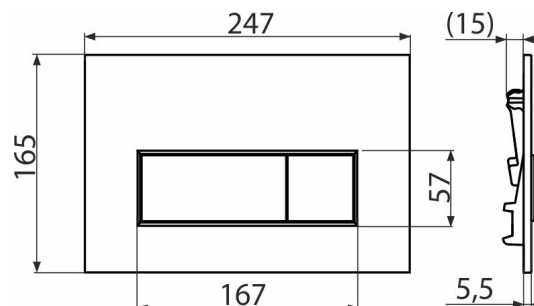

M572 THIN

Кнопка управления для скрытых систем инсталляции, хром-мат

Область применения

Для скрытых систем инсталляции и бачков для замуровывания в стену

Свойства

- Двойной смыл, механический принцип действия
- Совместимость со всеми скрытыми системами инсталляции Alcaplast
- Материал: пластик
- Поверхностная отделка: хром-мат
- Кнопка минимально выступает над плиткой благодаря толщине всего 5,5 мм

Содержание комплекта

- Шаблон для установки кнопок управления
- Винт промывочного механизма 2 шт.
- Кнопка
- Монтажная рама для установки кнопки
- Резьбовое крепление монтажной рамы кнопки 2 шт.

Код заказа, Логистическая информация

Код	EAN		Вес (шт упаковка паллета)	Размеры (шт упаковка)	Количество (упаковка паллета)
M572	8595580558628	Chrom-mat	0,3277 8,1925 229,3900 кг	250×170×36 595×395×245 MM	25 700 шт

Гарантии

2/2 лет

Таможенный код