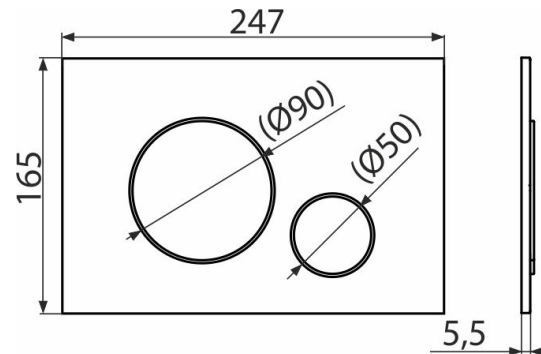

M670 THIN

Кнопка управления для скрытых систем инсталляции, белый

Область применения

Для скрытых систем инсталляции и бацков для замуровывания в стену

Свойства

- Двойной смыл, механический принцип действия
- Совместимость со всеми скрытыми системами инсталляции Alcaplast
- Материал: пластик
- Поверхностная отделка: белый
- Кнопка минимально выступает над плиткой благодаря толщине всего 5,5 мм

Содержание комплекта

- Шаблон для установки кнопок управления
- Винт промывочного механизма 2 шт.
- Кнопка
- Монтажная рама для установки кнопки
- Резьбовое крепление монтажной рамы кнопки 2 шт.

Код заказа, Логистическая информация

Код	EAN	Вес (шт упаковка паллета)	Размеры (шт упаковка)	Количество (упаковка паллета)
M670	8595580562663	0,3439 8,5975 260,7300 кг	250×170×36 595×395×245 MM	25 700 шт

Гарантии

2/2 лет

Таможенный код

39269097

Технические параметры

- Действующая сила < 20 N