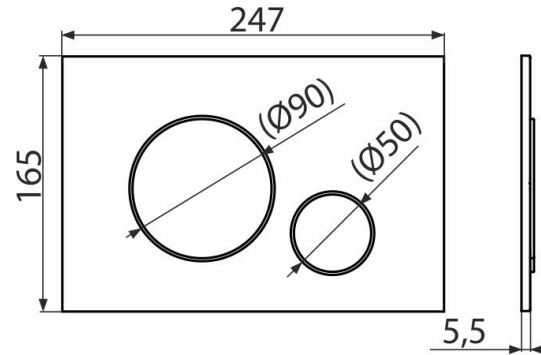

M672 THIN

Кнопка управления для скрытых систем инсталляции, хром-мат

Область применения

Для скрытых систем инсталляции и бачков для замуровывания в стену

Свойства

- Двойной смыл, механический принцип действия
- Совместимость со всеми скрытыми системами инсталляции Alcaplast
- Материал: пластик
- Поверхностная отделка: хром-мат
- Кнопка минимально выступает над плиткой благодаря толщине всего 5,5 мм

Содержание комплекта

- Шаблон для установки кнопок управления
- Винт промывочного механизма 2 шт.
- Кнопка
- Монтажная рама для установки кнопки
- Резьбовое крепление монтажной рамы кнопки 2 шт.

Код заказа, Логистическая информация

Код	EAN		Вес (шт упаковка паллета)	Размеры (шт упаковка)	Количество (упаковка паллета)
M672	8595580562687	Chrom-mat	0,3439 8,5975 260,7300 кг	250×170×36 595×395×245 MM	25 700 шт

Гарантии

2/2 лет

Таможенный код

39269097

Технические параметры

- Действующая сила < 20 N