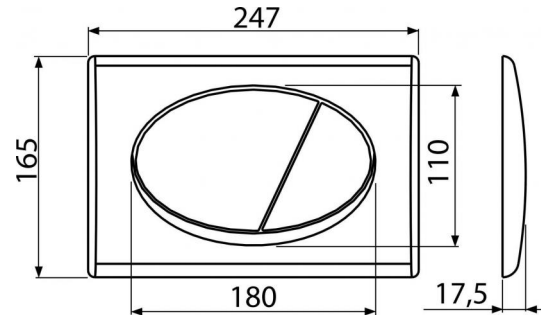

M71

Кнопка управления для скрытых систем инсталляции, хром-глянец

**Область применения**

Для скрытых систем инсталляции и бачков для замуровывания в стену

Свойства

- Двойной смыл, механический принцип действия
- Совместимость со всеми скрытыми системами инсталляции Alcaplast
- Материал: пластик
- Поверхностная отделка: хром глянцевый

Содержание комплекта

- Шаблон для установки кнопок управления
- Винт промывочного механизма 2 шт.
- Кнопка
- Монтажная рама для установки кнопки
- Резьбовое крепление монтажной рамы кнопки 2 шт.

Код заказа, Логистическая информация

Код	EAN		Вес (шт упаковка паллета)	Размеры (шт упаковка)	Количество (упаковка паллета)
M71	8594045936209	Chrom-lesk	0,3996 9,8400 295,5200 кг	250×40×175 595×245×395 MM	25 700 шт

Гарантии

2/2 лет

Таможенный код