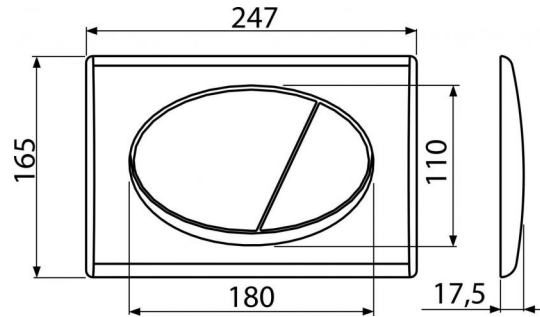

M72

Кнопка управления для скрытых систем инсталляции, хром-мат

**Область применения**

Для скрытых систем инсталляции и бачков для замуровывания в стену

Свойства

- Двойной смык, механический принцип действия
- Совместимость со всеми скрытыми системами инсталляции Alcaplast
- Материал: пластик
- Поверхностная отделка: хром-мат

Содержание комплекта

- Шаблон для установки кнопок управления
- Винт промывочного механизма 2 шт.
- Кнопка
- Монтажная рама для установки кнопки
- Резьбовое крепление монтажной рамы кнопки 2 шт.

Код заказа, Логистическая информация

Код	EAN		Вес (шт упаковка паллета)	Размеры (шт упаковка)	Количество (упаковка паллета)
M72	8594045936216	Chrom-mat	0,3749 9,3675 282,2900 кг	250×40×175 595×245×395 мм	25 700 шт

Гарантии

2/2 лет

Таможенный код