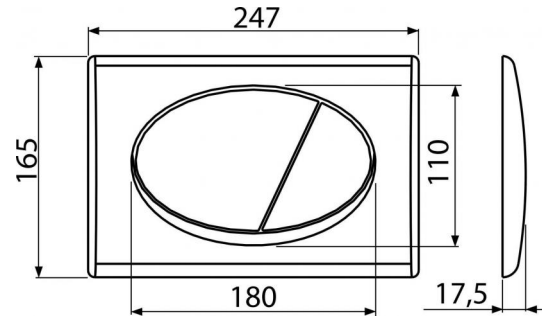

**M73**

Кнопка управления для скрытых систем инсталляции, хром-глянец/мат

**Область применения**

Для скрытых систем инсталляции и бачков для замуровывания в стену

**Свойства**

- Двойной смыл, механический принцип действия
- Совместимость со всеми скрытыми системами инсталляции Alcaplast
- Материал: пластик
- Поверхностная отделка: хром-глянец/мат

**Содержание комплекта**

- Шаблон для установки кнопок управления
- Винт промывочного механизма 2 шт.
- Кнопка
- Монтажная рама для установки кнопки
- Резьбовое крепление монтажной рамы кнопки 2 шт.

**Код заказа, Логистическая информация**

Код	EAN		Вес (шт   упаковка   паллета)	Размеры (шт   упаковка)	Количество (упаковка   паллета)
M73	8594045936223	Chrom-lesk/mat	0,3749   9,7425   292,7900 кг	250×40×175   595×245×395 MM	25   700 шт

**Гарантии**