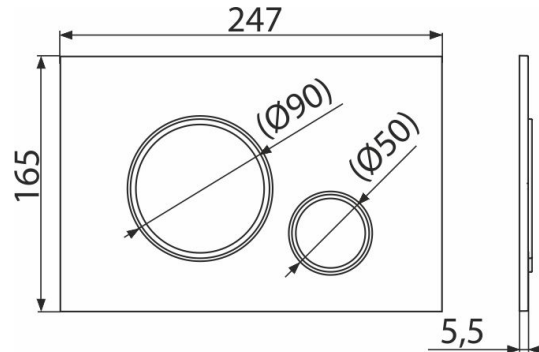

M772 THIN

Кнопка управления для скрытых систем инсталляции,
хром-мат/хром-глянец

Область применения

Для скрытых систем инсталляции и бацков для замуровывания в стену

Свойства

- Двойной смыв, механический принцип действия
- Совместимость со всеми скрытыми системами инсталляции Alcaplast
- Материал: пластик
- Поверхностная отделка: хром-мат
- Кнопка минимально выступает над плиткой благодаря толщине всего 5,5 мм

Содержание комплекта

- Шаблон для установки кнопок управления
- Винт промывочного механизма 2 шт.
- Кнопка
- Монтажная рама для установки кнопки
- Резьбовое крепление монтажной рамы кнопки 2 шт.

Код заказа, Логистическая информация

Код	EAN		Вес (шт | упаковка | паллета)	Размеры (шт | упаковка)	Количество (упаковка | паллета)
M772	8595580562632	Chrom-mat/chrom-lesk	0,3364 | 8,4100 | 255,4800 кг	250×170×36 | 595×395×245 MM	25 | 700 шт

Гарантии

2/2 лет

Таможенный код

39269097

Технические параметры

- Действующая сила < 20 N