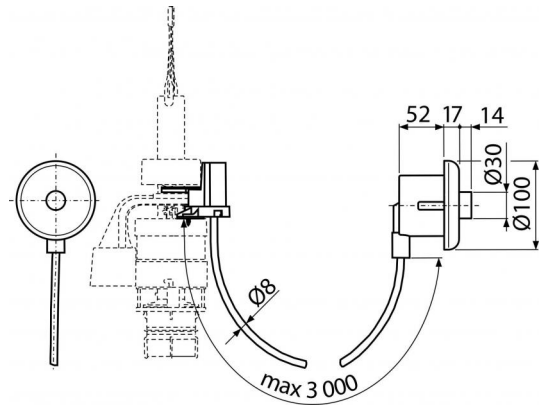

МРО10

Кнопка пневматического смыва на расстоянии – ручное управление, белый, монтаж: в стену

Область применения

Не подходит для монтажа в скрытые системы инсталляции Slim
Для лиц с ограниченными физическими возможностями
Для пластикового бачка Alcaplast после замены штока и нижней сливной решетки
Для скрытых систем инсталляции Alcaplast
Для монтажа в стену или другие легкие поперечные конструкции

Свойства

- Цвет: белый
- Объем смыва 6 л
- Можно разместить на расстоянии до 3 м от унитаза
- Материал: ABS, полипропилен

Содержание комплекта

- Монтажный комплект: шуруп 3,5×10 – 2 шт.
- Шланг длиной 3 м для подключения кнопки к выпускному механизму
- Механизм управления
- Кнопка пневматического смыва
- Выпускной механизм

Код заказа, Логистическая информация

Код	EAN	Вес (шт упаковка паллета)	Размеры (шт упаковка)	Количество (упаковка паллета)
МРО10	8595580501952	1,1297 9,2970 148,7500 кг	315×210×120 590×390×430 мм	10 160 шт

Гарантии 2/2 лет
Таможенный код 84818019
Свойства EN 14055

Технические параметры

- Гигиенический резерв 3 л
- Максимальная длина пневматического шланга управления 3 м
- Диапазон настроек смыва 6-9 л
- Стандартные настройки смыва 6 л