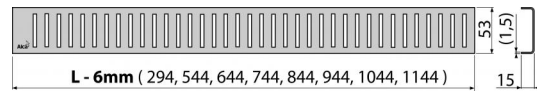

PURE-650L

Решетка для водоотводящего желоба, нержавеющая сталь-глянец

Область применения

Для водоотводящих желобов ALCA: APZ1, APZ101, APZ1001, APZ1101, APZ4, APZ104, APZ1004, APZ1104, APZ12, APZ22, APZ2012, APZ2022

Свойства

- Материал: нержавеющая сталь AISI 304, DIN 1.4301
- Поверхность: нержавеющая сталь глянцевая

Содержание комплекта

- Крюк для демонтажа
- Пластиковые уплотнительные шпонки
- Решетка

Код заказа, Логистическая информация

Код	EAN	Вес (шт | упаковка | паллета)	Размеры (шт | упаковка)	Количество (упаковка | паллета)
PURE-650L	8594045932133	650 MM 0,5842 | 0,0000 | 0,0000 кг	690×20×55 | – MM	1 | – шт

Гарантии 2/3 лет
Таможенный код 73269098
Свойства EN 1253

Технические параметры

- Класс нагрузки K3 300 kg