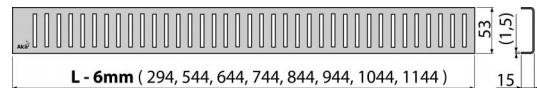

PURE-950L

Решетка для водоотводящего желоба, нержавеющая сталь-глянец

Область применения

Для водоотводящих желобов ALCA: APZ1, APZ101, APZ1001, APZ1101, APZ4, APZ104, APZ1004, APZ1104, APZ12, APZ22, APZ2012, APZ2022

Свойства

- Материал: нержавеющая сталь AISI 304, DIN 1.4301
- Поверхность: нержавеющая сталь глянцевая

Содержание комплекта

- Крюк для демонтажа
- Пластиковые уплотнительные шпонки
- Решетка

Код заказа, Логистическая информация

Код	EAN	950 MM	Вес (шт упаковка паллета)	Размеры (шт упаковка)	Количество (упаковка паллета)
PURE-950L	8594045932287	950 MM	0,8352 0,0000 0,0000 кг	990×20×55 – MM	1 – шт

Гарантии 2/3 лет
Таможенный код 73269098
Свойства EN 1253