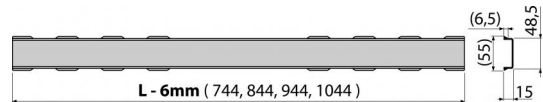

SOLID-850M

Решетка для водоотводящего желоба, нержавеющая сталь-мат

Область применения

Для водоотводящих желобов APZ12, APZ22, APZ2012, APZ2022

Свойства

- Материал: нержавеющая сталь AISI 304, DIN 1.4301
- U-профиль из нержавеющей стали: мат

Содержание комплекта

- Крюк для демонтажа
- Решетка

Код заказа, Логистическая информация

Код	EAN	850 MM	Вес (шт | упаковка | паллета)	Размеры (шт | упаковка)	Количество (упаковка | паллета)
SOLID-850M	8595580548803	850 MM	0,7889 | 0,7889 | 0,0000 кг	844x15x55 | 844x55x15 MM	1 | - шт

Гарантии

2/3 лет

Таможенный кодСвойства

73269098 EN 1253

Технические параметры

- Класс нагрузки K3 300 kg