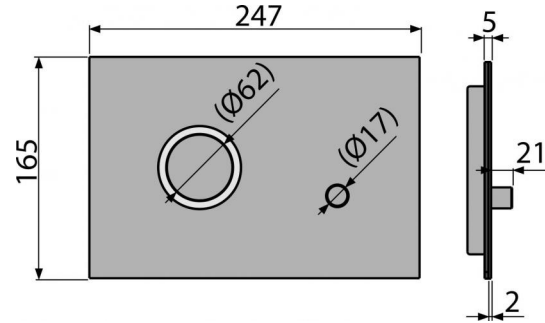

STING

Кнопка управления для скрытых систем инсталляции, alunox-мат/глянец

Область применения

Для скрытых систем инсталляции и бачков для замуровывания в стену

Свойства

- Детальная обработка лазерной технологией
- Двойной сыв, механический принцип действия
- Совместимость со всеми скрытыми системами инсталляции Alcaplast
- Материал: анодированный алюминий, нержавеющей сталь
- Механизм полностью интегрирован в стену
- Устойчива к ультрафиолетовым лучам и другим внешним факторам
- Поверхностная обработка: alunox-мат, Anti-fingerprint с обработкой против отпечатков пальцев
- Кнопка минимально выступает над облицовкой
- Подходит для уборки стандартными моющими средствами, используемыми в бытовых условиях для очистки смесителей и других принадлежностей

Содержание комплекта

- Набор переходников для управления выпускным механизмом
- Кнопка
- Монтажная рама для установки кнопки
- Резьбовое крепление монтажной рамы кнопки 2 шт.

Код заказа, Логистическая информация

Код	EAN	Вес (шт упаковка паллета)	Размеры (шт упаковка)	Количество (упаковка паллета)
STING	8595580523688	Alunox-mat/lesk 0,9204 9,2040 277,7100 кг	255×85×175 595×245×395 MM	10 280 шт

Гарантии

2/2 лет

Таможенный код