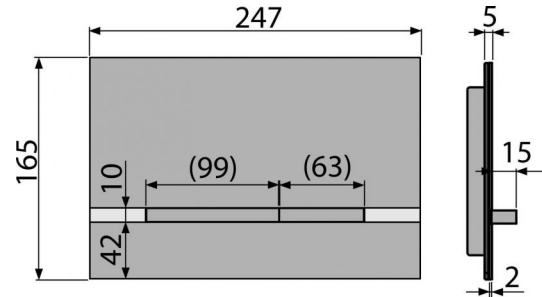

STRIPE

Кнопка управления для скрытых систем инсталляции, alunox-мат/глянец

Область применения

Для скрытых систем инсталляции и бачков для замуровывания в стену

Свойства

- Детальная обработка лазерной технологией
- Двойной сыв, механический принцип действия
- Совместимость со всеми скрытыми системами инсталляции Alcaplast
- Материал: анодированный алюминий, нержавеющая сталь
- Механизм полностью интегрирован в стену
- Устойчива к ультрафиолетовым лучам и другим внешним факторам
- Поверхностная обработка: alunox-мат, Anti-fingerprint с обработкой против отпечатков пальцев
- Кнопка минимально выступает над облицовкой
- Подходит для уборки стандартными моющими средствами, используемыми в бытовых условиях для очистки смесителей и других принадлежностей

Содержание комплекта

- Набор переходников для управления выпускным механизмом
- Кнопка
- Монтажная рама для установки кнопки
- Резьбовое крепление монтажной рамы кнопки 2 шт.

Код заказа, Логистическая информация

Код	EAN	Вес (шт | упаковка | паллета)	Размеры (шт | упаковка)	Количество (упаковка | паллета)
STRIPE	8595580523695	Alunox-mat/lesk 1,2509 | 12,5100 | 370,2500 кг	255×85×175 | 595×245×395 мм	10 | 280 шт

Гарантии

2/2 лет

Таможенный код

73269098

Технические параметры

- Действующая сила < 20 N